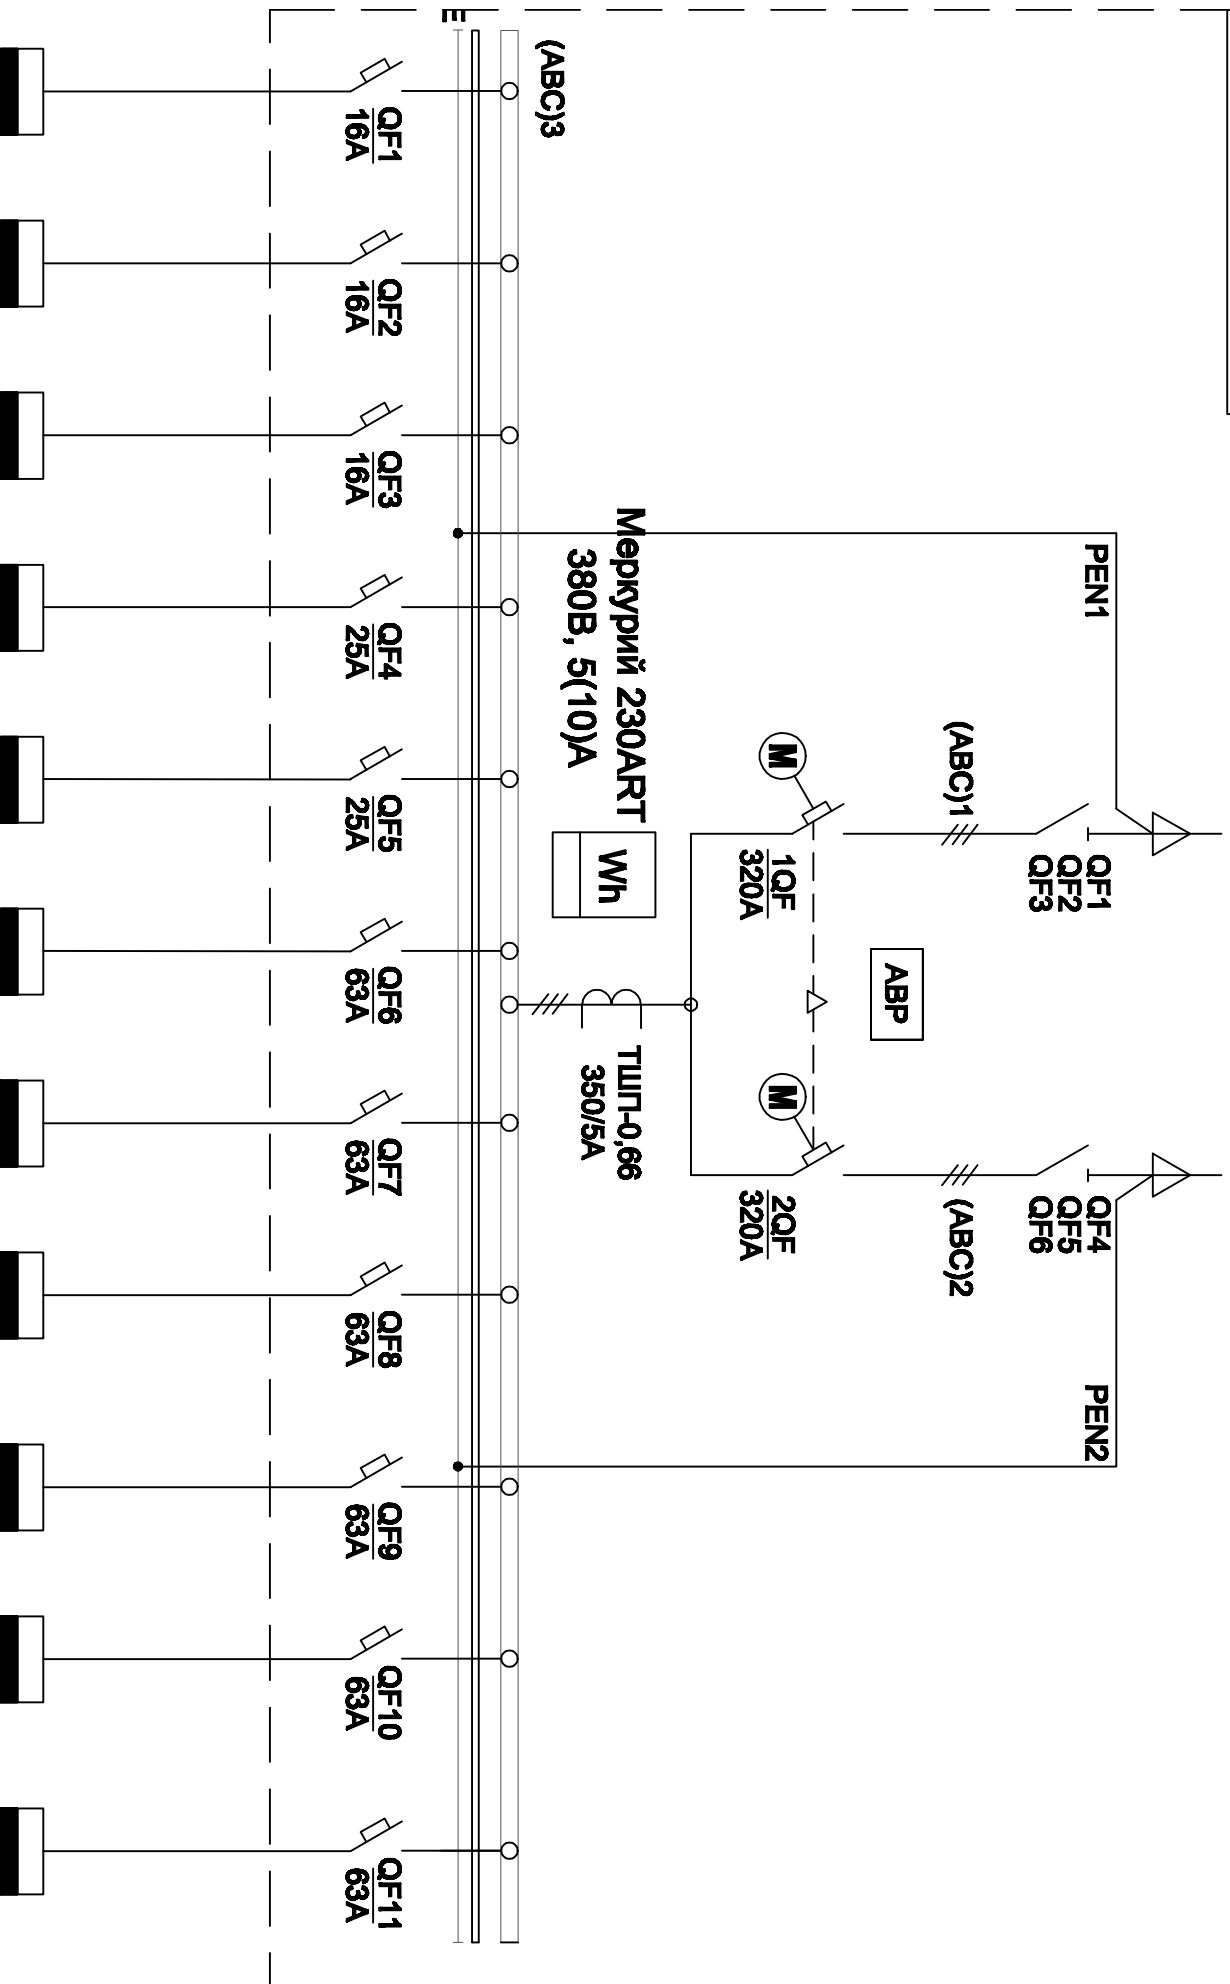

ВРУ-21Л-320-300

(ABC)3

Меркурий 230ART  
380В, 5(10)А

Wh

ТЛПТ-0.66  
350/5А

PEN1

PEN2

(ABC)1

(ABC)2

QF1  
QF2  
QF3

QF4  
QF5  
QF6

ABP

M

M

1QF  
320А

2QF  
320А

QF1  
16А

QF2  
16А

QF3  
16А

QF4  
25А

QF5  
25А

QF6  
63А

QF7  
63А

QF8  
63А