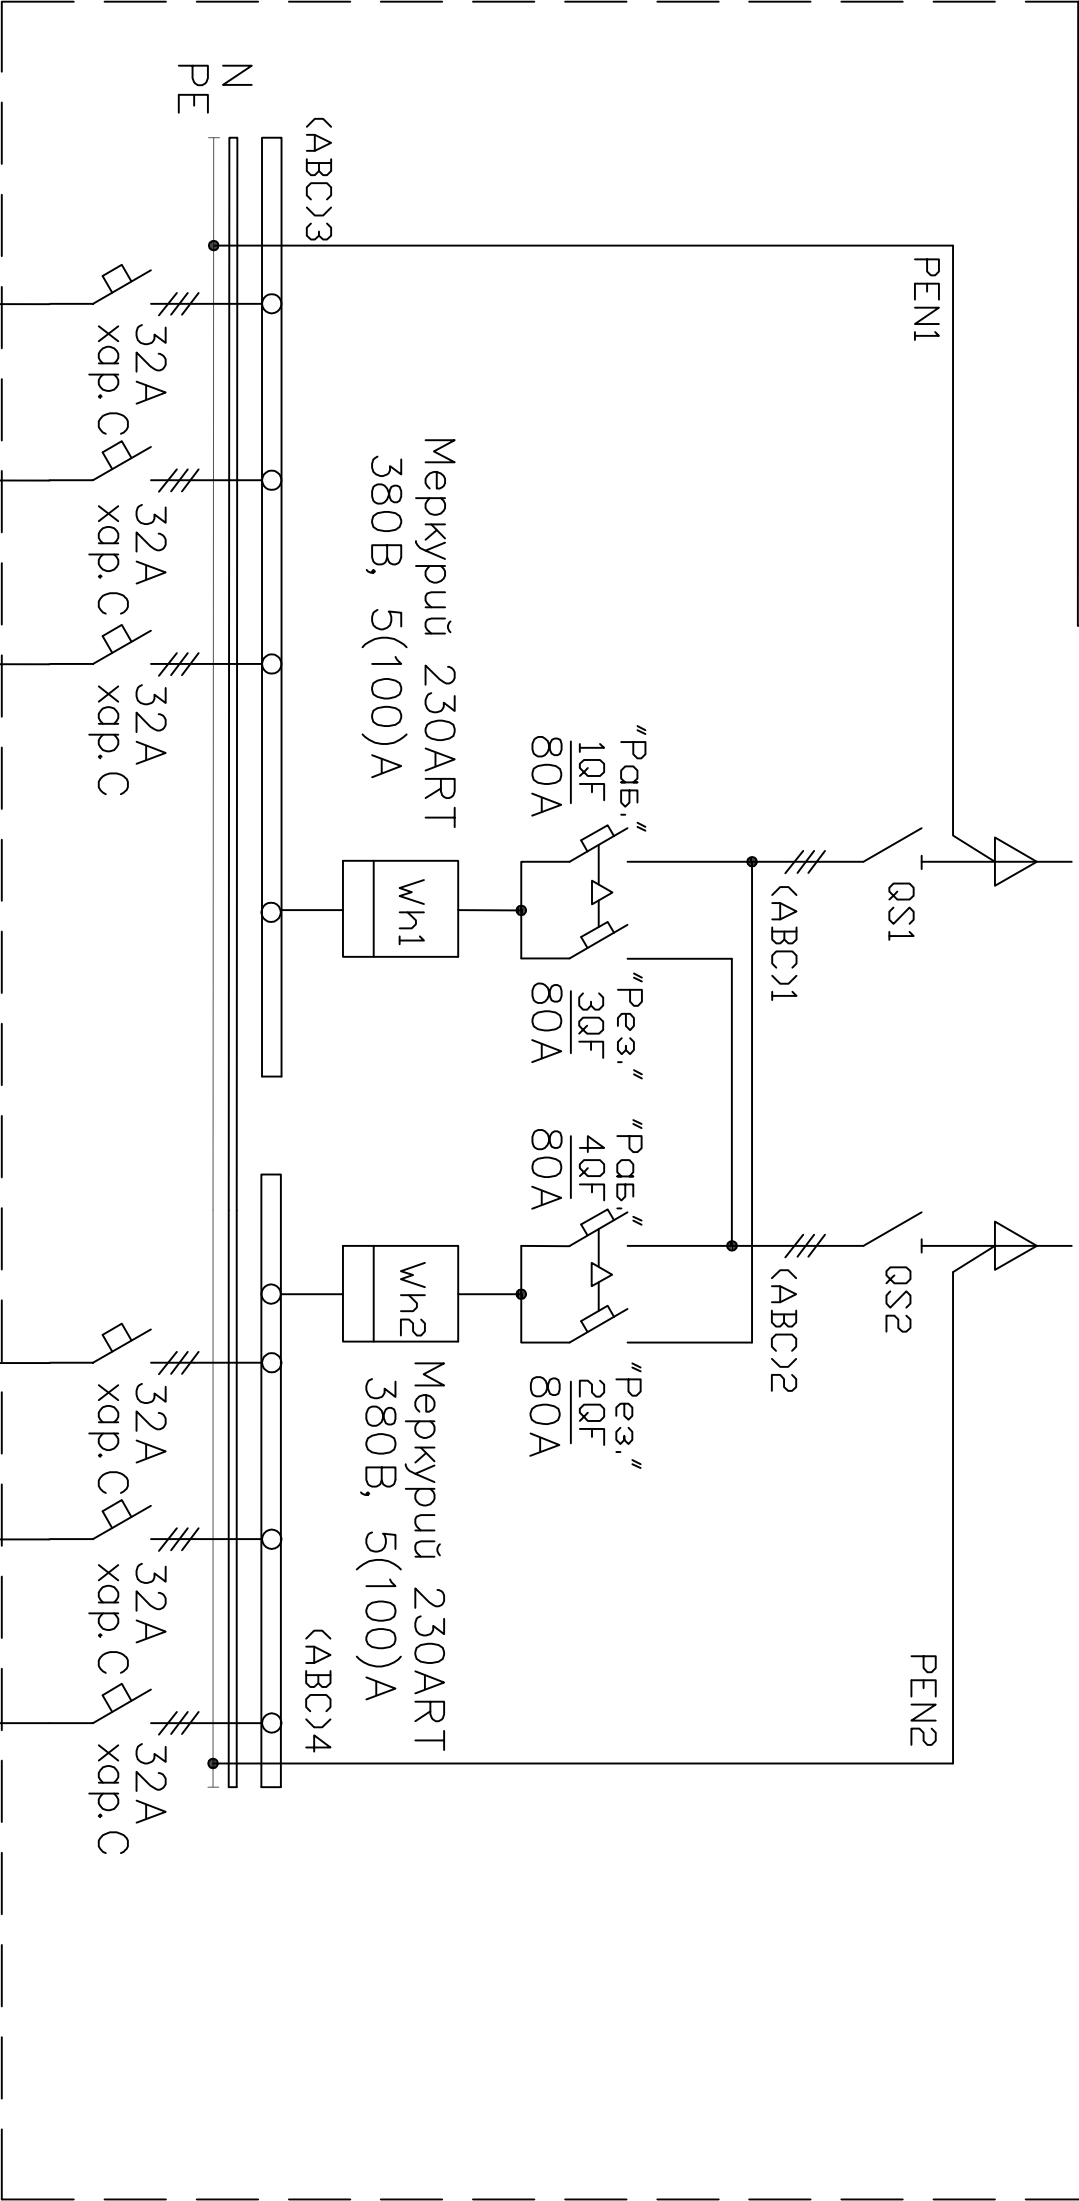

БРУ-21П-(80+80)-201

"Первый ввод"

"Второй ввод"

Меркьюр 230ART
380В, 5(100)А

Wh1

Меркьюр 230ART
380В, 5(100)А

Wh2

PEN1

QS1

QS2

PEN2

$\langle ABC \rangle 3$

N
PE

$\langle ABC \rangle 4$

32A xqp. C

32A xqp. C

32A xqp. C

32A xqp. C